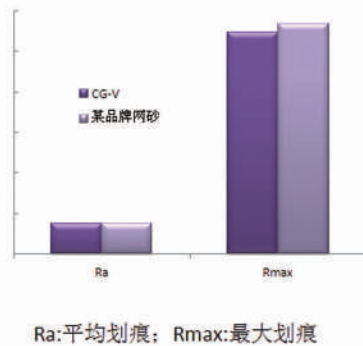

■ 磨削数据分析对比: